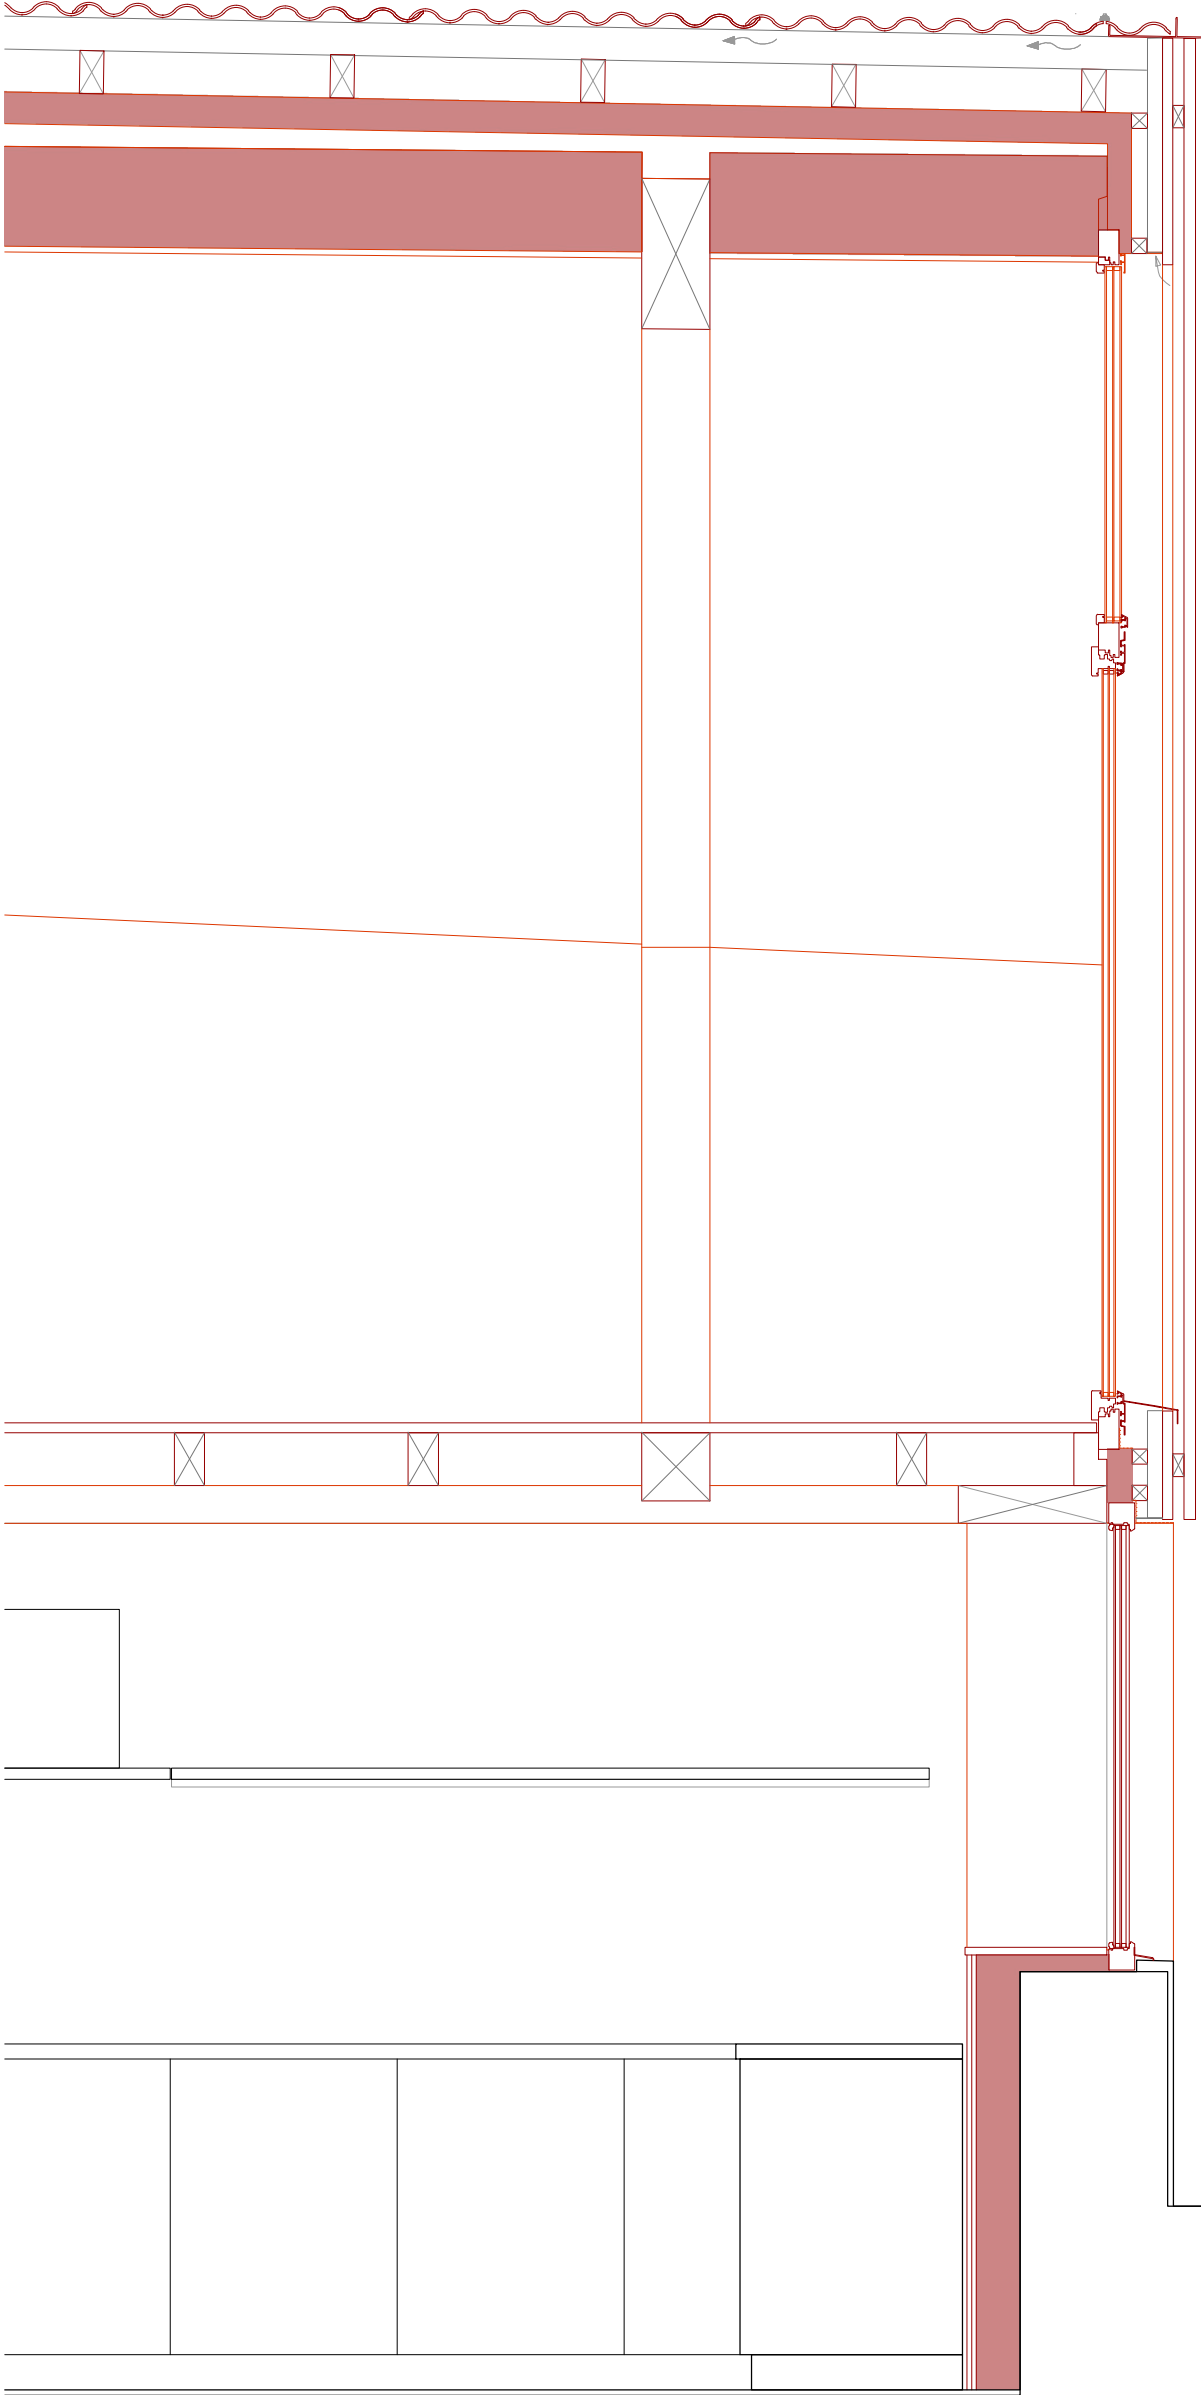

Querschnitt 1:50

Querschnitt 2 1:50

coupe de principe 1:20

0 0.2 0.4 0.8

Felsenburg

Terrasse

Langschnitt 1:20