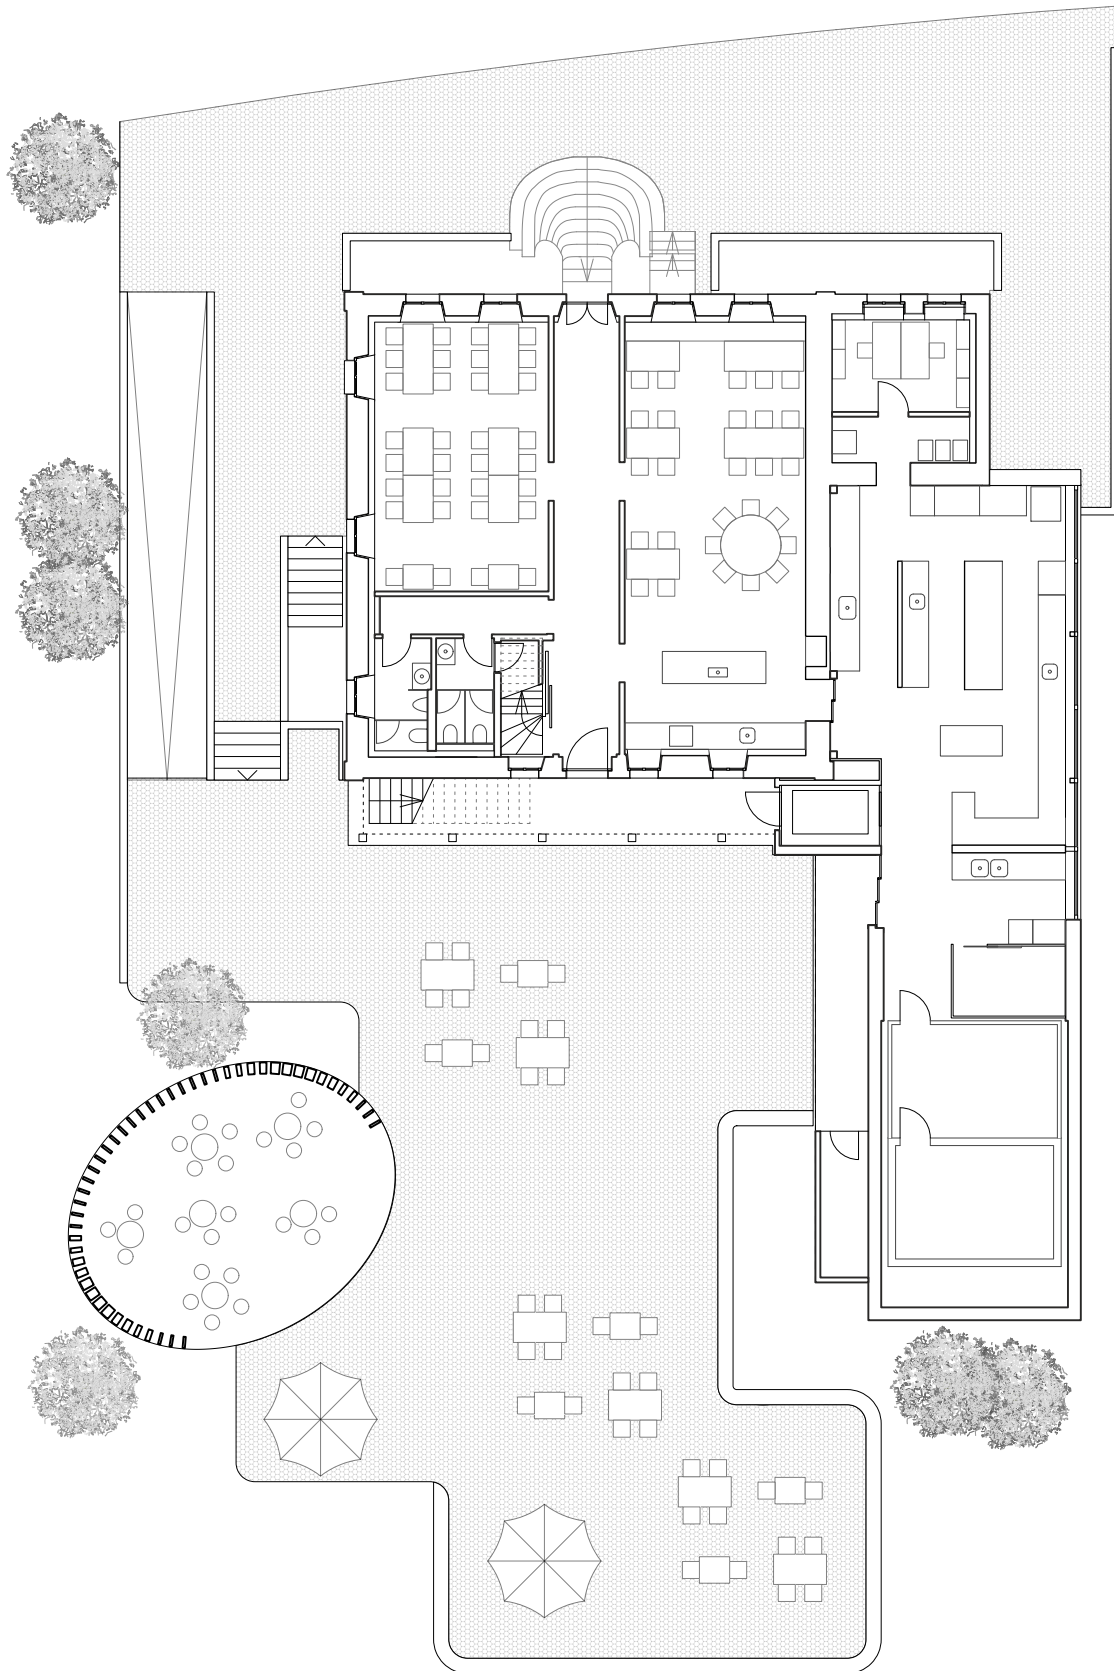

Umbau Gasthof Hirschenbad, Langenthal
Lüscher Egli AG

Erdgeschoss / 1:200 / A4

0 10