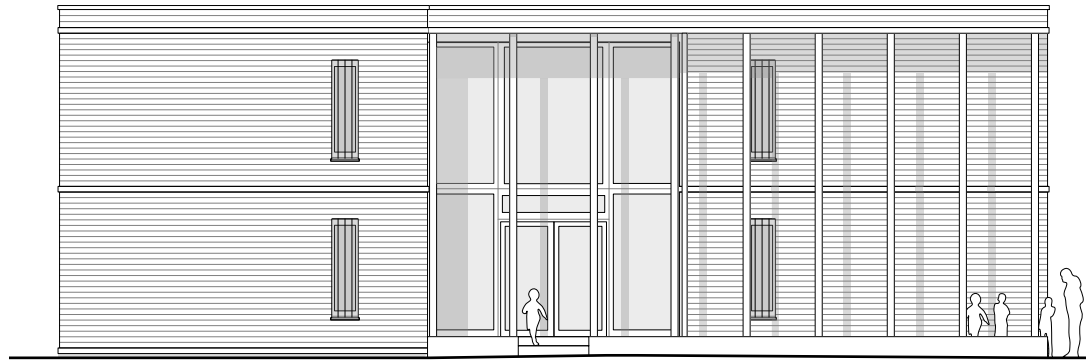

Querschnitt

Südfassade

1:100

Neubau Primarschule Seefeld, Schubertstrasse 10a, Thun

**1899**  
**ARCHITEKTEN**

1899 Architekten AG  
Schwalmernstrasse 16  
3600 Thun

info@1899architekten.ch  
T +41 33 224 04 00  
www.1899architekten.ch